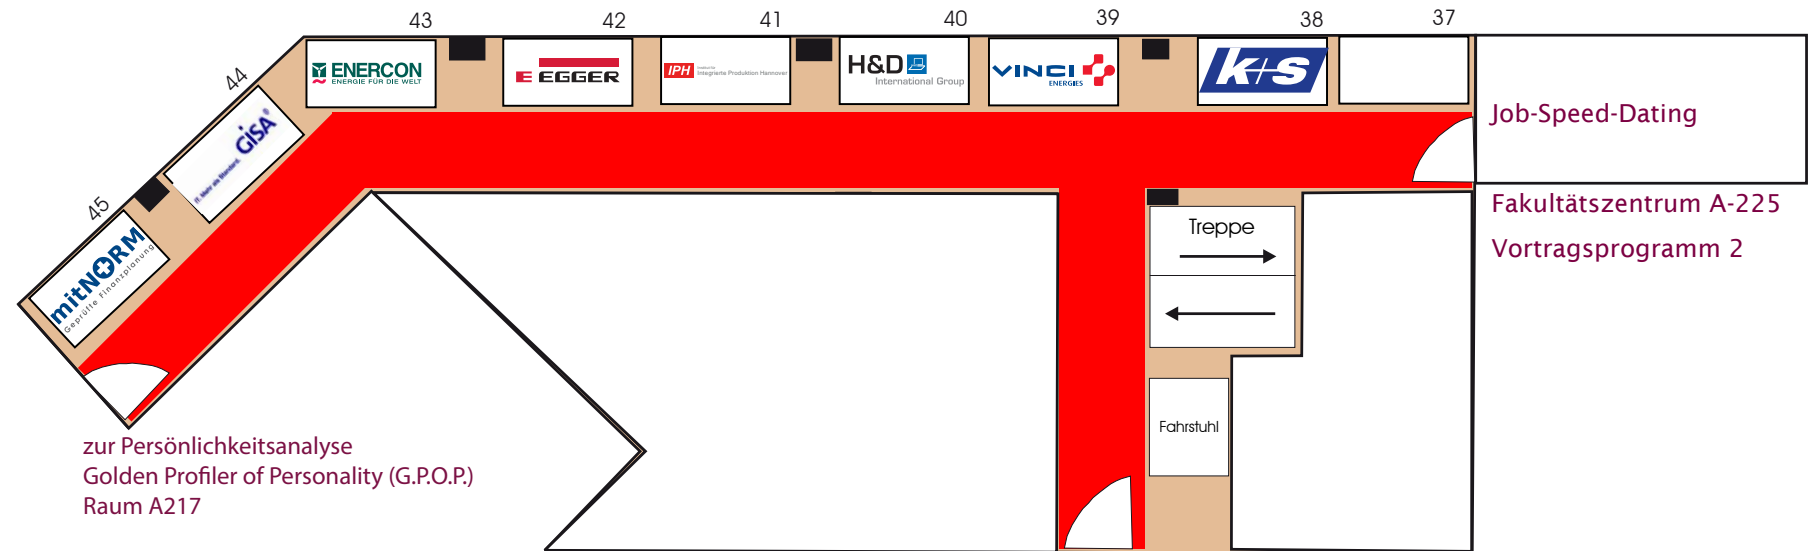

Firmenkontaktmesse 1. Tag (24.10.2018)

FIRMENKONTAKTMESSE

Erdgeschoss - aktuelle Aufplanung

Firmenkontaktmesse 1. Tag (24.10.2018)

FIRMENKONTAKTMESSE

1. Obergeschoss

Firmenkontaktmesse 1. Tag (24.10.2018)

FIRMENKONTAKTMESSE

2. Obergeschoss

Firmenkontaktmesse 1. Tag (24.10.2018)

FIRMENKONTAKTMESSE

3. Obergeschoss

Firmenkontaktmesse 2. Tag (25.10.2018)

FIRMENKONTAKTMESSE

Erdgeschoss - aktuelle Aufplanung

Firmenkontaktmesse 2. Tag (25.10.2018)

FIRMENKONTAKTMESSE

1. Obergeschoss

Firmenkontaktmesse 2. Tag (25.10.2018)

FIRMENKONTAKTMESSE

2. Obergeschoss

zur Persönlichkeitsanalyse
Golden Profiler of Personality (G.P.O.P.)
Raum A217

Firmenkontaktmesse 2. Tag (25.10.2018)