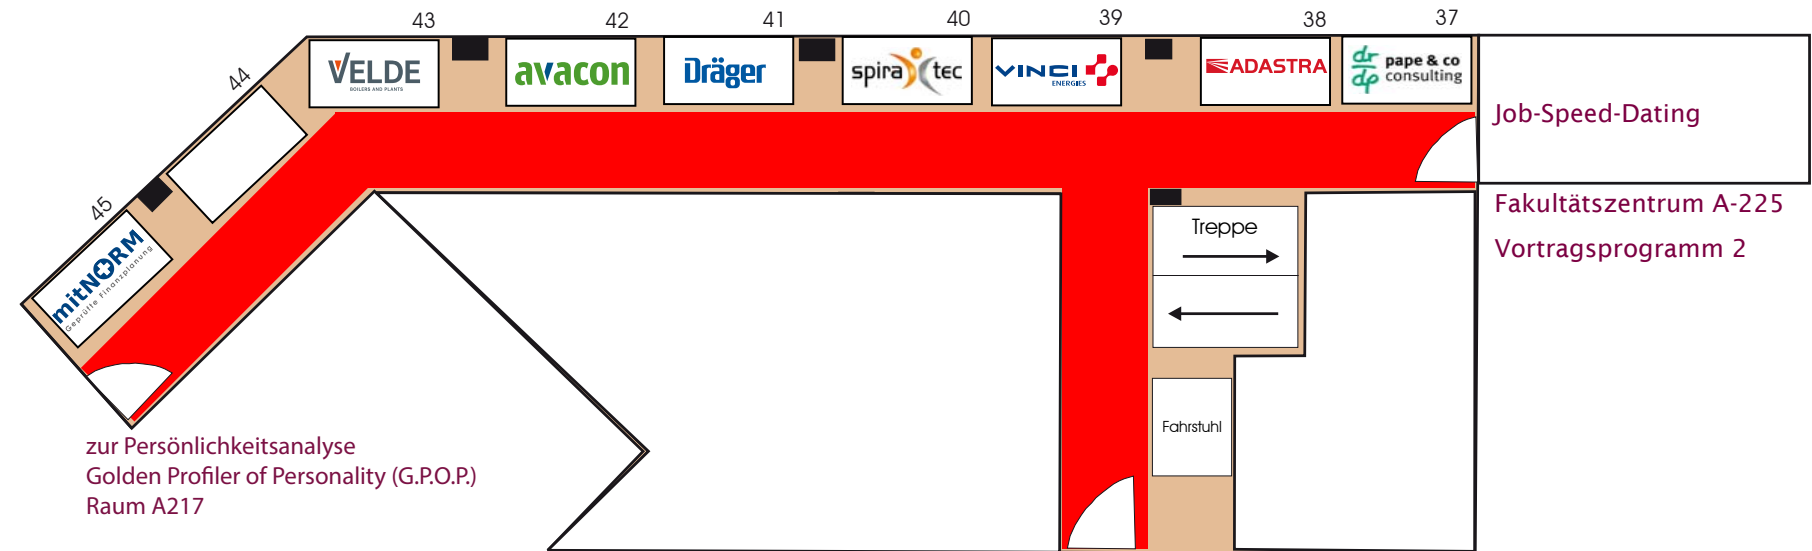

2. Obergeschoss

Firmenkontaktmesse 1. Tag (24.10.2018)

FIRMENKONTAKTMESSE

3. Obergeschoss

Firmenkontaktmesse 2. Tag (25.10.2018)

FIRMENKONTAKTMESSE

Erdgeschoss - aktuelle Aufplanung

Firmenkontaktmesse 2. Tag (25.10.2018)

FIRMENKONTAKTMESSE

1. Obergeschoss

Firmenkontaktmesse 2. Tag (25.10.2018)

FIRMENKONTAKTMESSE

2. Obergeschoss

zur Persönlichkeitsanalyse
Golden Profiler of Personality (G.P.O.P.)
Raum A217

Firmenkontaktmesse 2. Tag (25.10.2018)

FIRMENKONTAKTMESSE

3. Obergeschoss