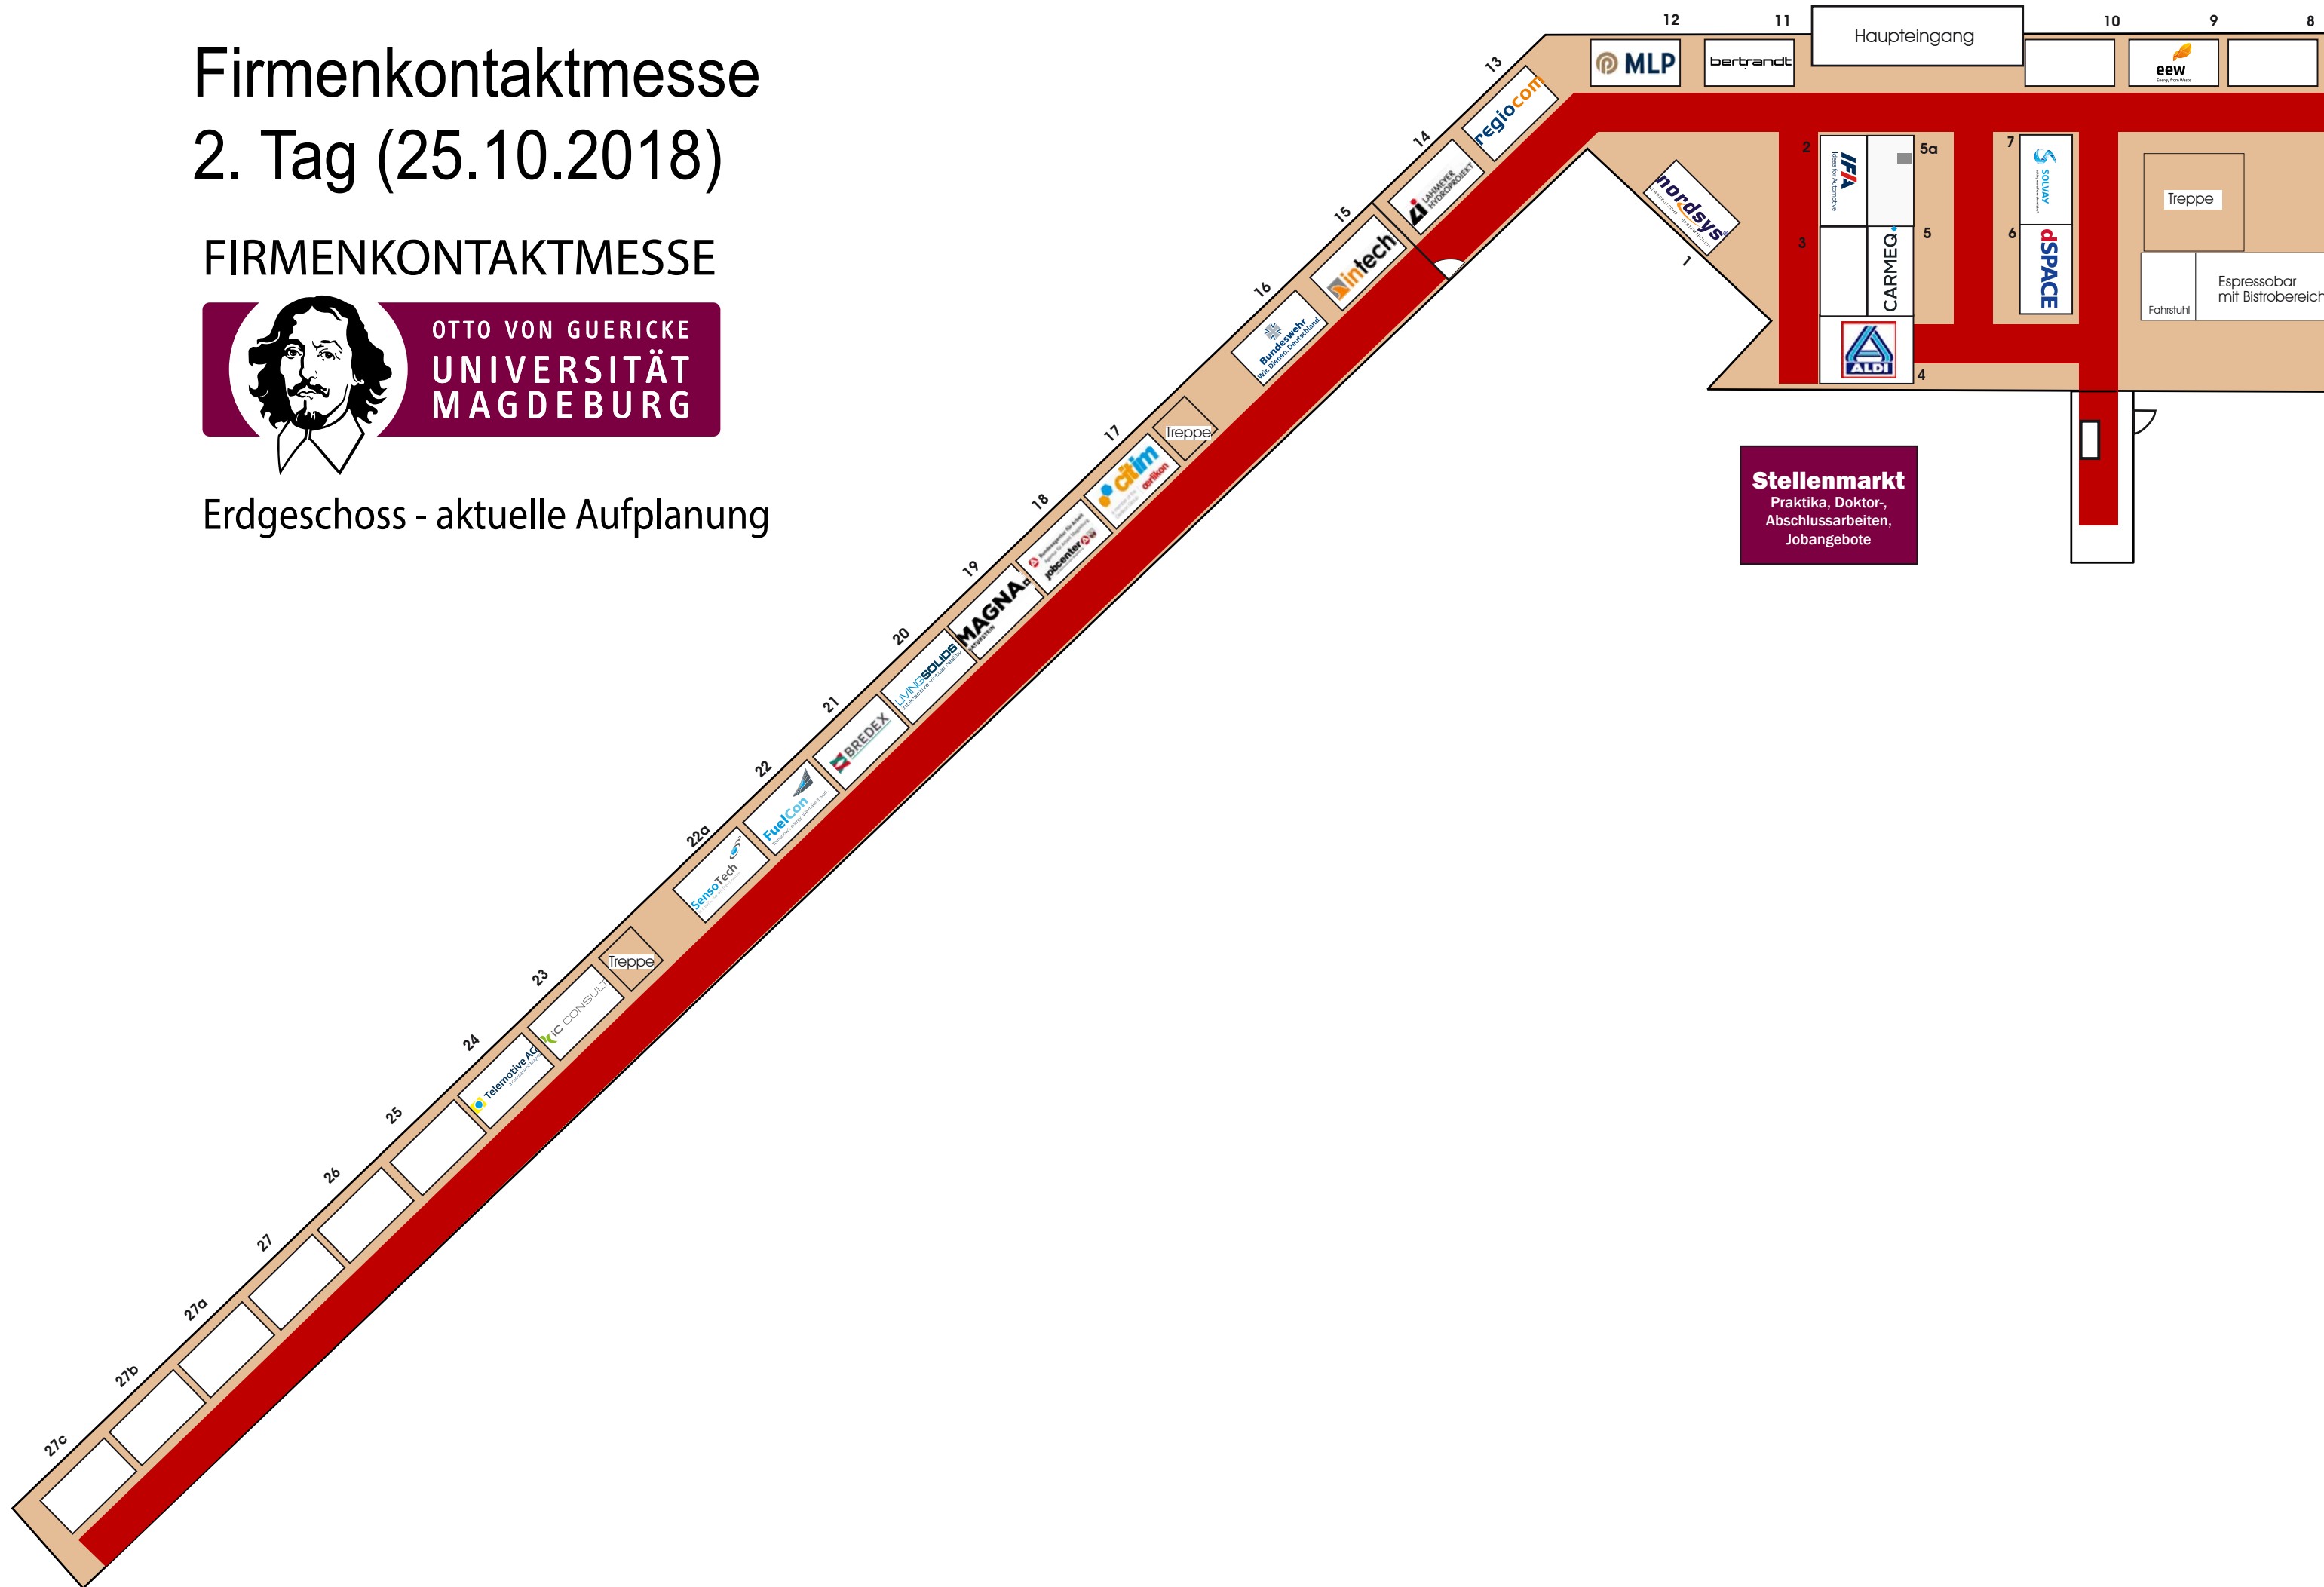

Firmenkontaktmesse 1. Tag (24.10.2018)

FIRMENKONTAKTMESSE

Erdgeschoss - aktuelle Aufplanung

Firmenkontaktmesse 1. Tag (24.10.2018)

FIRMENKONTAKTMESSE

1. Obergeschoss

Firmenkontaktmesse 1. Tag (24.10.2018)

FIRMENKONTAKTMESSE

2. Obergeschoss

Firmenkontaktmesse 1. Tag (24.10.2018)

FIRMENKONTAKTMESSE

3. Obergeschoss

Firmenkontaktmesse 2. Tag (25.10.2018)

FIRMENKONTAKTMESSE

Erdgeschoss - aktuelle Aufplanung

Firmenkontaktmesse 2. Tag (25.10.2018)

FIRMENKONTAKTMESSE

1. Obergeschoss

Firmenkontaktmesse 2. Tag (25.10.2018)

FIRMENKONTAKTMESSE

2. Obergeschoss

zur Persönlichkeitsanalyse
Golden Profiler of Personality (G.P.O.P.)
Raum A217

Firmenkontaktmesse 2. Tag (25.10.2018)