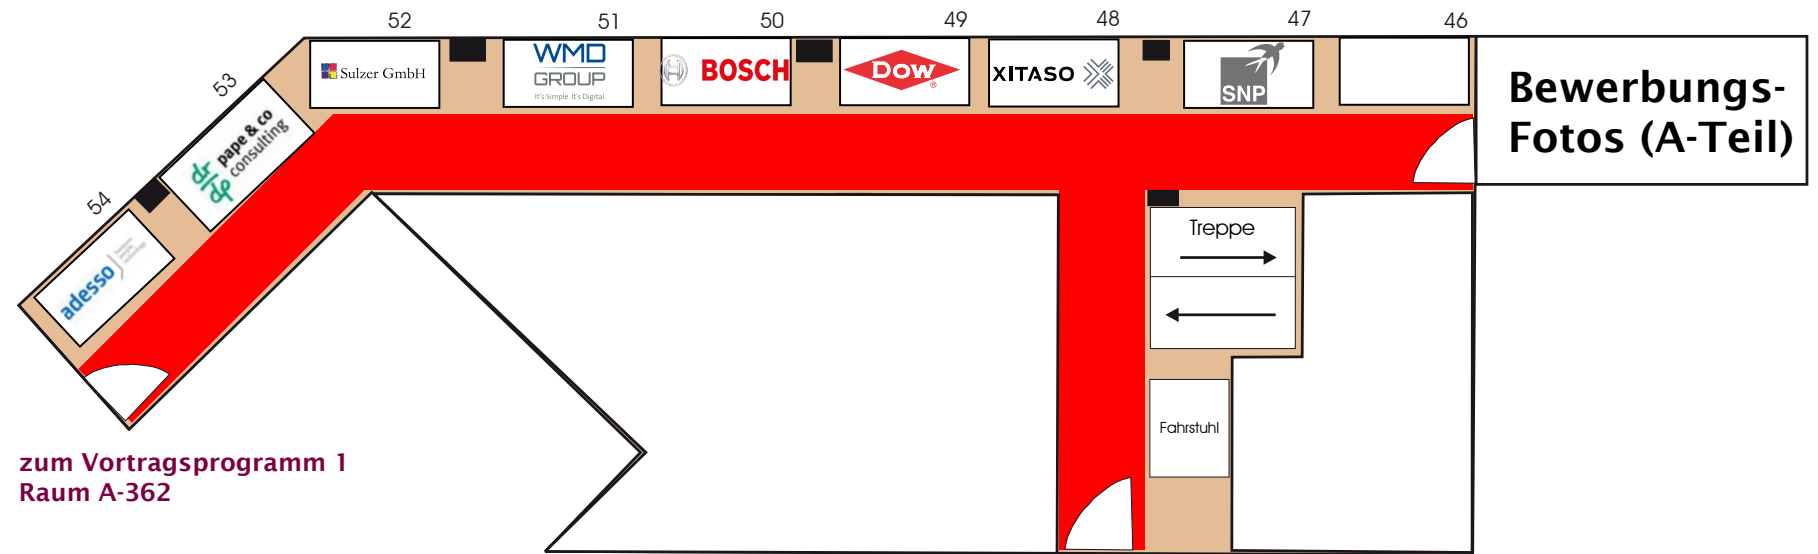

Firmenkontaktmesse 1. Tag (24.10.2018)

FIRMENKONTAKTMESSE

Erdgeschoss - aktuelle Aufplanung

Firmenkontaktmesse 1. Tag (24.10.2018)

FIRMENKONTAKTMESSE

1. Obergeschoss

Firmenkontaktmesse 1. Tag (24.10.2018)

FIRMENKONTAKTMESSE

2. Obergeschoss

Firmenkontaktmesse 1. Tag (24.10.2018)

FIRMENKONTAKTMESSE

3. Obergeschoss

Firmenkontaktmesse 2. Tag (25.10.2018)

FIRMENKONTAKTMESSE

Erdgeschoss - aktuelle Aufplanung

Firmenkontaktmesse 2. Tag (25.10.2018)

FIRMENKONTAKTMESSE

1. Obergeschoss

Firmenkontaktmesse 2. Tag (25.10.2018)

FIRMENKONTAKTMESSE

2. Obergeschoss

zur Persönlichkeitsanalyse
Golden Profiler of Personality (G.P.O.P.)
Raum A217

Firmenkontaktmesse 2. Tag (25.10.2018)