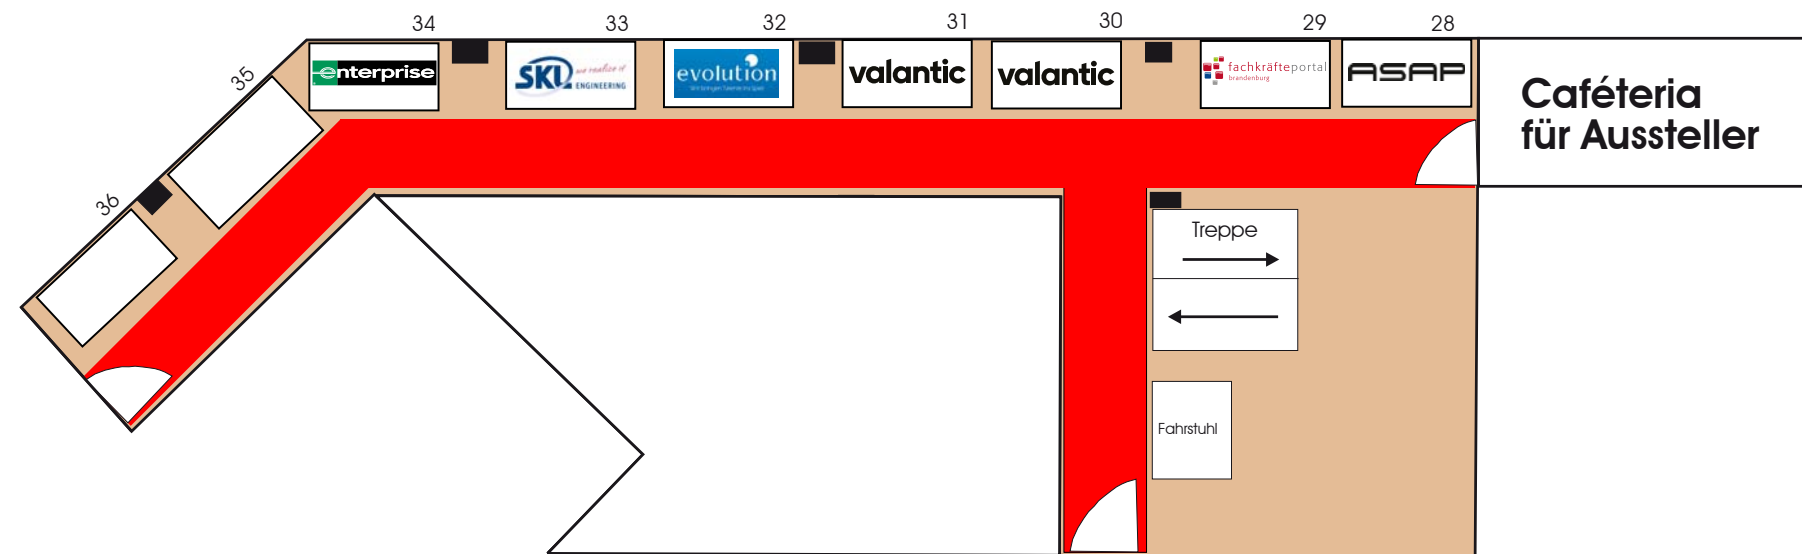

2. Obergeschoss

Firmenkontaktmesse 1. Tag (24.10.2018)

FIRMENKONTAKTMESSE

3. Obergeschoss

Firmenkontaktmesse 2. Tag (25.10.2018)

FIRMENKONTAKTMESSE

Erdgeschoss - aktuelle Aufplanung

Firmenkontaktmesse 2. Tag (25.10.2018)

FIRMENKONTAKTMESSE

1. Obergeschoss

Firmenkontaktmesse 2. Tag (25.10.2018)

FIRMENKONTAKTMESSE

2. Obergeschoss

zur Persönlichkeitsanalyse
Golden Profiler of Personality (G.P.O.P.)
Raum A217

Firmenkontaktmesse 2. Tag (25.10.2018)