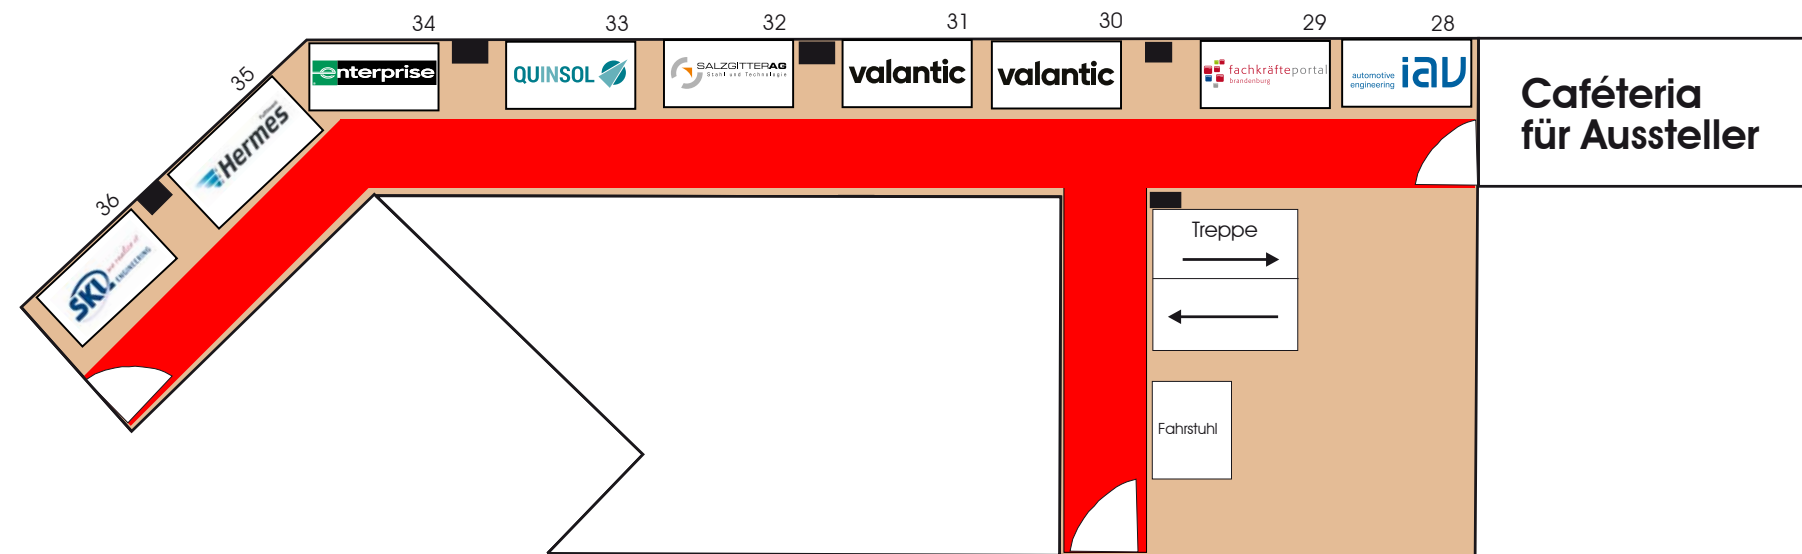

Firmenkontaktmesse 1. Tag (24.10.2018)

FIRMENKONTAKTMESSE

Erdgeschoss - aktuelle Aufplanung

Firmenkontaktmesse 1. Tag (24.10.2018)

FIRMENKONTAKTMESSE

1. Obergeschoss

Firmenkontaktmesse 1. Tag (24.10.2018)

FIRMENKONTAKTMESSE

2. Obergeschoss

Firmenkontaktmesse 1. Tag (24.10.2018)

FIRMENKONTAKTMESSE

3. Obergeschoss

Firmenkontaktmesse 2. Tag (25.10.2018)

FIRMENKONTAKTMESSE

Erdgeschoss - aktuelle Aufplanung

Firmenkontaktmesse 2. Tag (25.10.2018)

FIRMENKONTAKTMESSE

1. Obergeschoss

Firmenkontaktmesse 2. Tag (25.10.2018)

FIRMENKONTAKTMESSE

2. Obergeschoss

zur Persönlichkeitsanalyse
Golden Profiler of Personality (G.P.O.P.)
Raum A217

Firmenkontaktmesse 2. Tag (25.10.2018)