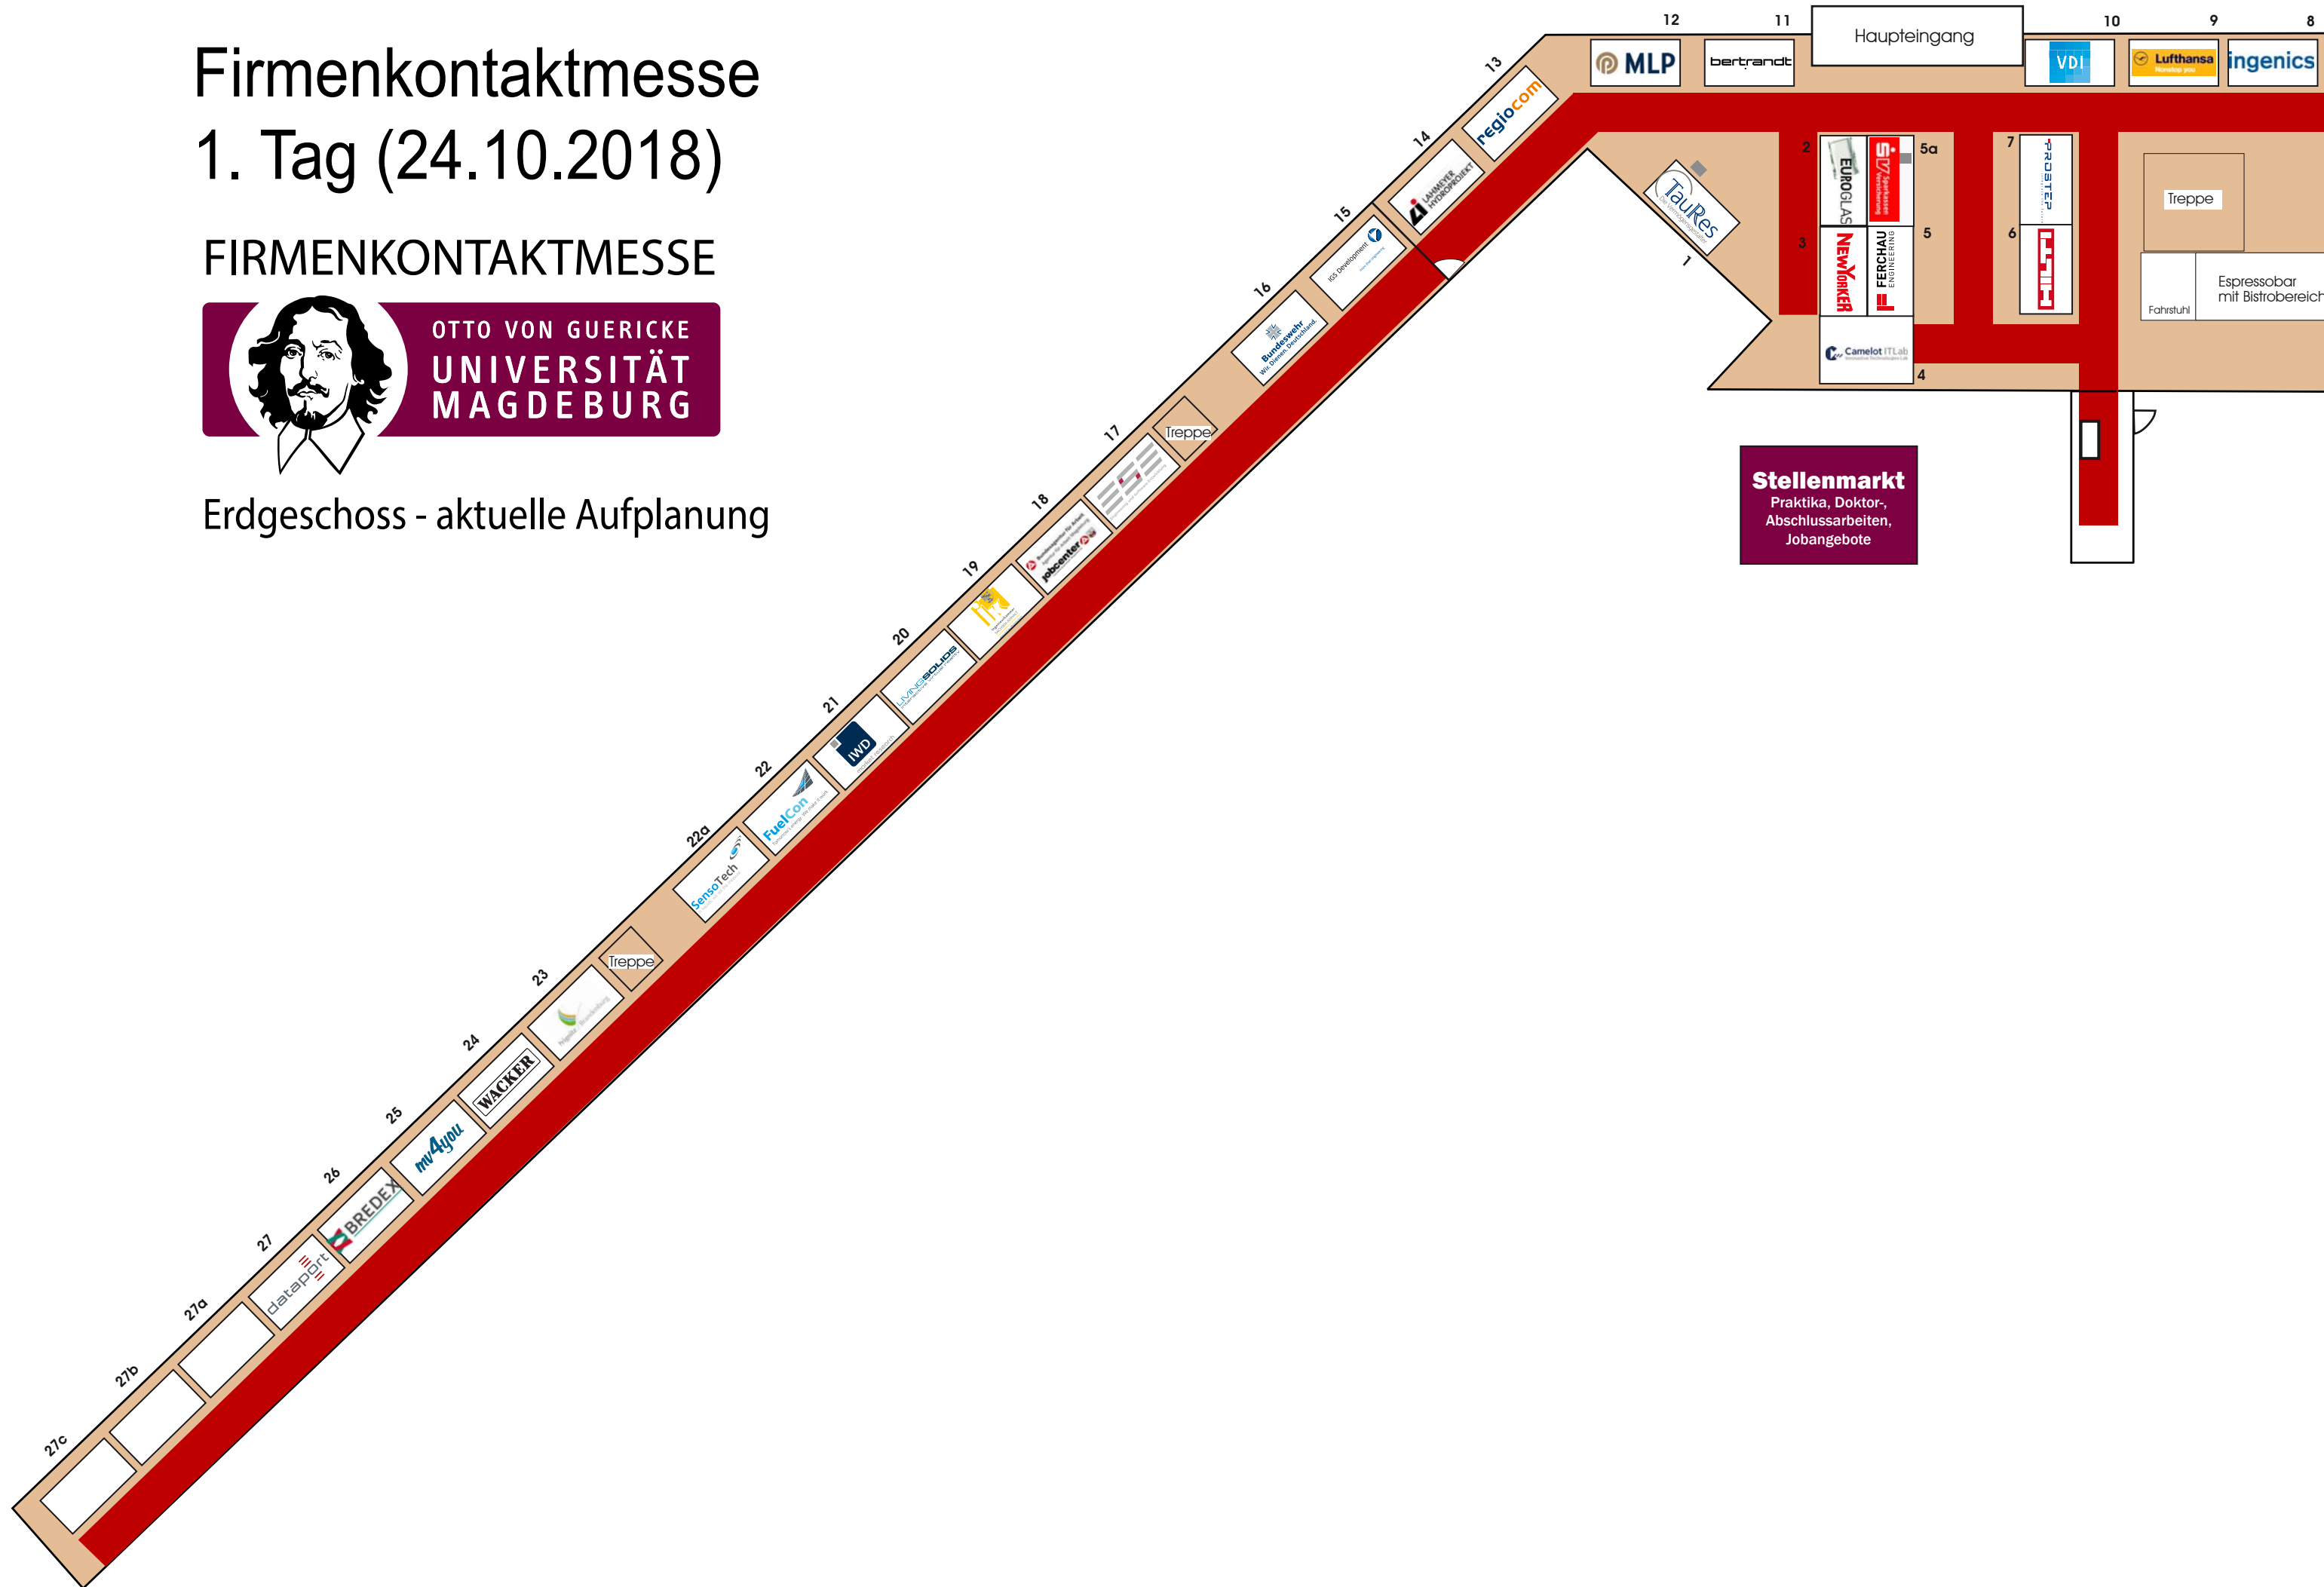

Firmenkontaktmesse 1. Tag (24.10.2018)

FIRMENKONTAKTMESSE

Erdgeschoss - aktuelle Aufplanung

Firmenkontaktmesse 1. Tag (24.10.2018)

FIRMENKONTAKTMESSE

1. Obergeschoss

Firmenkontaktmesse 1. Tag (24.10.2018)

FIRMENKONTAKTMESSE

2. Obergeschoss

Firmenkontaktmesse 1. Tag (24.10.2018)

FIRMENKONTAKTMESSE

3. Obergeschoss

Firmenkontaktmesse 2. Tag (25.10.2018)

FIRMENKONTAKTMESSE

Erdgeschoss - aktuelle Aufplanung

Firmenkontaktmesse 2. Tag (25.10.2018)

FIRMENKONTAKTMESSE

1. Obergeschoss

Firmenkontaktmesse 2. Tag (25.10.2018)

FIRMENKONTAKTMESSE

2. Obergeschoss

zur Persönlichkeitsanalyse
Golden Profiler of Personality (G.P.O.P.)
Raum A217

Firmenkontaktmesse 2. Tag (25.10.2018)

FIRMENKONTAKTMESSE

3. Obergeschoss